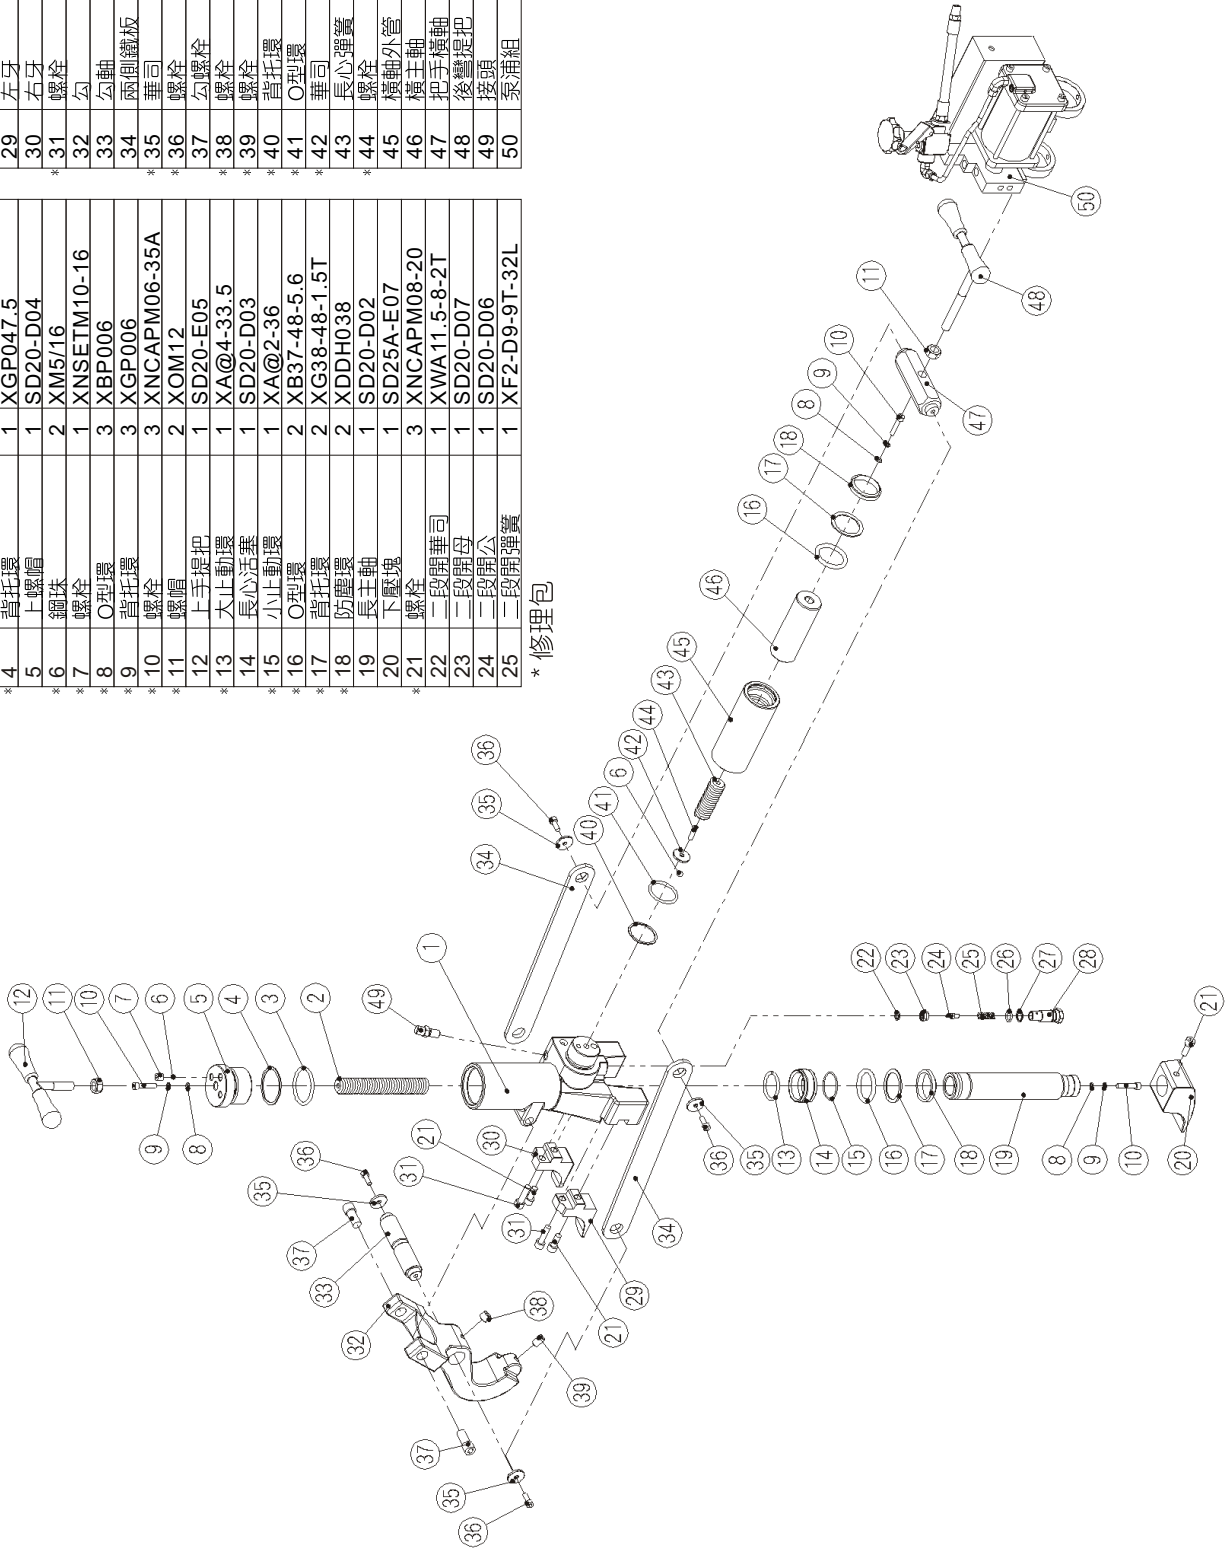

編號	零件名稱	數量	品號
* 26	O型環	1	XBP013
* 27	背托環	1	XGP013
28	一段開螺絲	1	SD20-D05
29	左牙	1	SD25A-E08L
30	右牙	1	SD25A-E08R
* 31	螺絲	2	XNCAPM08-30
32	勾	1	SD25A-E01
33	勾軸	1	SD20-E02
34	兩側鐵板	2	SD25A-E06
* 35	華司	4	XW06-25-3
* 36	螺絲	4	XNCAPM06-12
37	勾螺絲	2	SD20-XNM12
* 38	螺絲	1	XNSETM08-08YA
* 39	螺絲	1	XNSETM10-16
* 40	O型環	1	XBP037-3.5
* 41	O型環	1	XGP037.5
* 42	華司	1	XW08-25-3
43	長心彈簧	1	XFP23A-62
* 44	螺絲	1	XNSETM08-25
45	橫軸外管	1	SD20-D09
46	橫主軸	1	SD20-D08
47	把手橫軸	1	SD20-E03
48	後蓋提把	1	SD-D-20AD2
49	接頭	1	XIS54
50	泵浦組	1	SD-A-70A

編號	零件名稱	數量	品號
1	Y型座	1	SD20-D01
2	長心彈簧	1	XFP23A-139
* 3	O型環	1	XBP047.5
* 4	背托環	1	XGP047.5
5	上喉帽	1	SD20-D04
* 6	鋼珠	2	XM5/16
7	螺絲	1	XNSETM10-16
* 8	O型環	3	XBP006
* 9	背托環	3	XGP006
* 10	螺絲	3	XNCAPM06-35A
* 11	螺帽	2	XOM12
12	上手提把	1	SD20-E05
* 13	大止動環	1	XA@4-33.5
14	長心活塞	1	SD20-D03
* 15	小止動環	1	XA@2-36
* 16	O型環	2	XB37-48-5.6
* 17	背托環	2	XG38-48-1.5T
* 18	防塵環	2	XDDH038
19	長主軸	1	SD20-D02
20	下壓塊	1	SD25A-E07
* 21	螺絲	3	XNCAPM08-20
22	二段開華司	1	XWA11.5-8-2T
23	二段開母	1	SD20-D07
24	二段開公	1	SD20-D06
25	二段開彈簧	1	XF2-D9-9T-32L

* 修理包