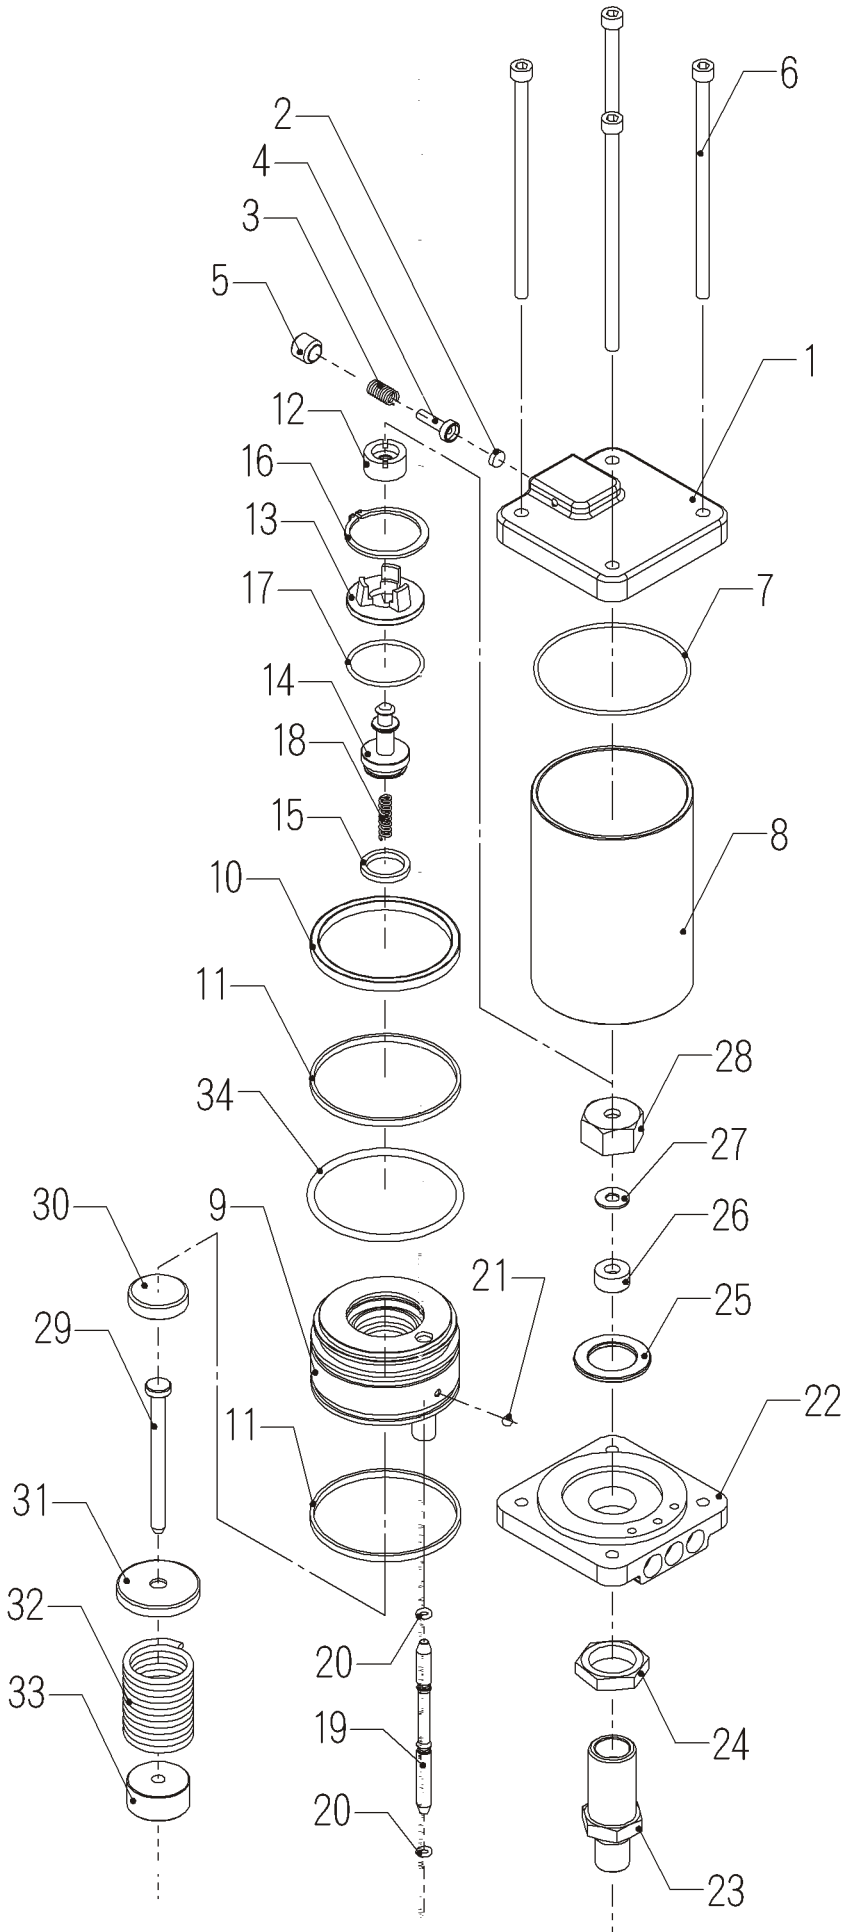

編號	零件名稱	數量	品號
1	上蓋	1	SPA70-A01
2	橡膠墊	1	SPA70-A02
3	彈簧	1	XF1-D7.5-17L-8T
4	銅閥桿	1	SPA70-A04
5	調整螺栓	1	SPA70-A05
6	螺栓	4	XNHC1/4-5A
* 7	O型環	1	XBS070
8	汽缸	1	SPA70-B01
9	活塞	1	SPA70-A09
* 10	油封	1	XEGLY-70
* 11	耐磨環	2	XGRTY3-1.5-215
12	上膠墊	1	XCSPA70
13	三腳塊	1	SPA70-A13
14	小柱塞	1	SPA70-B07
* 15	油封	1	XEGLY-23
16	C型扣環	1	XAR36
* 17	O型環	1	XB2033
18	彈簧	1	XF0.55-D4.3-30L-16T
19	支桿	1	SPA70-A19
* 20	O型環	2	XBP004-PU
21	鋼珠	1	XM1/8
22	下蓋	1	SPA70-A22
23	油泵	1	SPA70-C02A
24	下螺帽	1	SPA70-C03
25	彈簧華司	1	SPA70-C04
* 26	油封	1	XEIDIO6.3-16.3-8
27	銅華司	1	XWC16-6.4-2T
28	上螺帽	1	SPA70-C07
29	油泵軸	1	SPA70-C08A
30	墊塊	1	SPA70-A30
31	華司蓋	1	SPA70-C10
32	彈簧	1	XF3-D36-142-9T
33	軸套	1	SPA70-A33
* 34	O型環	1	XBAS231

* 修理包