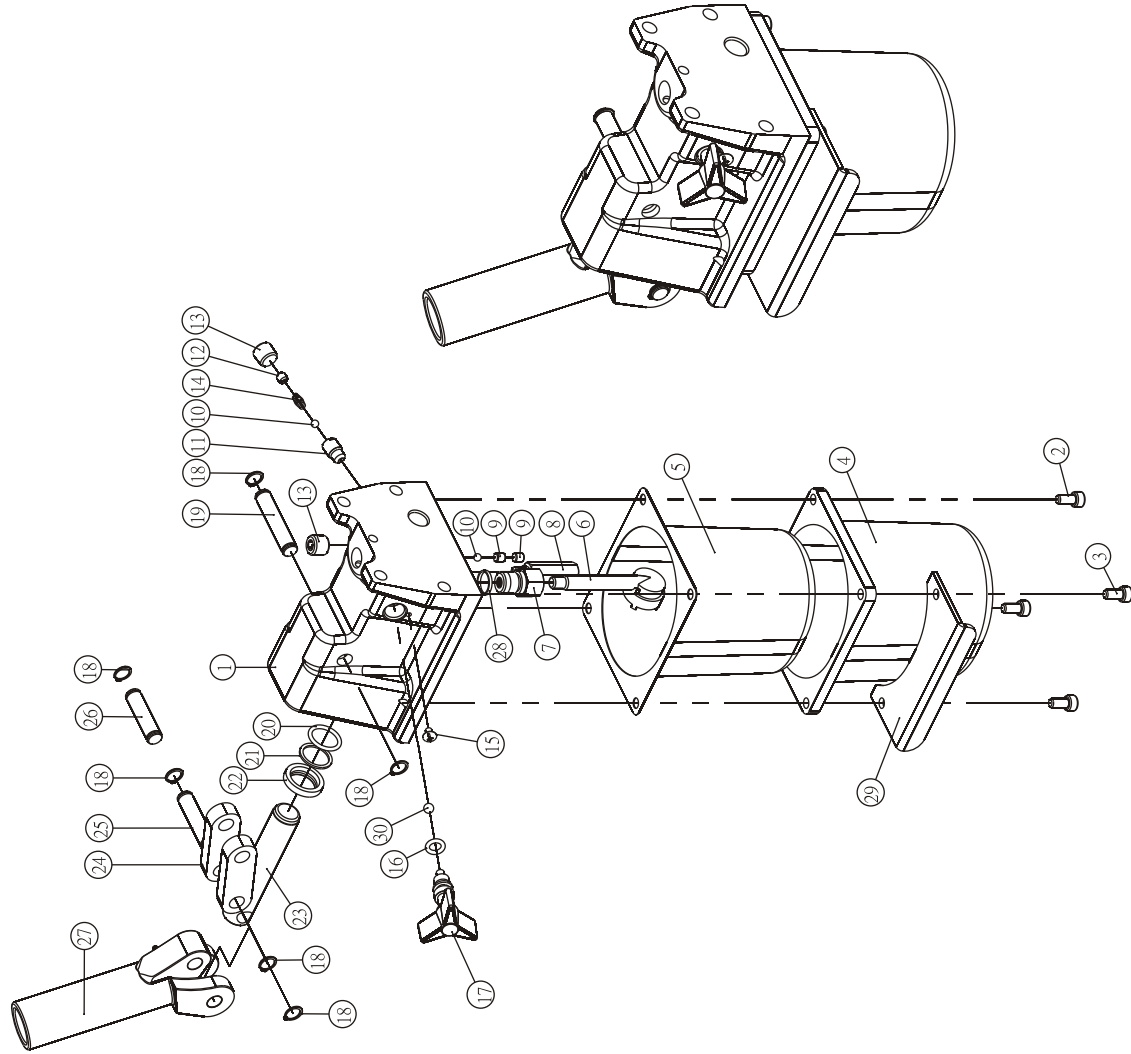

適用範圍：
手動液壓附爪起道機

編碼	品名	數量	品號
1	本體	1	DERVE011-A01
2	主軸	1	DERVE011-A07
3	上螺帽	1	DERVE011-A08
4	O型環	1	XBG055-NOK
5	背托環	1	XGG055
6	O型環	1	XBFO48-NOK
7	背托環	1	XGFP048
8	防塵罩	1	XDSD-48
9	銅華司	2	XWCI3-8-TT
10	CAP螺柱	2	XNCAPM08-40
11	銅襯	1	DERVE011-A19
12	墊塊	1	XKA-SRC-10
13	C型扣環	1	XAS-35
14	扁彈簧組	1	XFP23A-248
15	爪	1	DERVE011-A04
16	提把組	1	DERVE011-A-A2
17	油泵座組	1	SLJM10-A-A1
18	CAP螺柱	2	XNCAPM08-20
19	螺柱	1	XNSETM06-20
20	接桿	1	DERVE011-A10
21	背托環	2	XGFP010
22	O型環	2	XBFO10-NOK
23	螺柱	1	XNCAPM08-25
24	螺柱	1	XNBHM08-30

*修理包

Item	Description	Q'ty	Part No.
1	body	1	DERVE011-A01
2	plunger	1	DERVE011-A07
3	stop ring	1	DERVE011-A08
4	O-ring	1	XBG055-NOK
5	back-up ring	1	XGG055
6	O-ring	1	XBPO48-NOK
7	back-up ring	1	XGP048
8	dust ring	1	XDSD-48
9	cu washer	2	XWC13-8-1T
10	bolt	2	XNCAPM08-40
11	copper liner	1	DERVE011-A19
12	saddle	1	XKA-SRC-10
13	C type ring	1	XAS-35
14	spring assembly	1	XFP23A-248
15	toe	1	DERVE011-A04
16	handle	1	DERVE011-A-A2
17	pump assembly	1	DERVE011-A-A1
18	bolt	2	XNCAPM08-20
19	bolt	1	XNSETM06-20
20	plug	1	DERVE011-A10
21	back-up ring	2	XGP010
22	O-ring	2	XBPO10-NOK
23	bolt	1	XNCAPM08-25
24	bolt	1	XNBHM08-30

* repair kit

Item	Description	Q'ty	Part No.
1	pump assembly	1	DERVE011-A02
2	bolt	2	XNCAPM06-18
3	bolt	2	XNCAPM06-20
4	oil tank	1	DERVE011-A05
5	oil bag	1	DERVE011-A06
6	filter	1	SP392-B09
7	reflux against assembly	1	DERVE011-A-A5
8	safety valve	1	SP392-B03
9	bolt	2	XNSETM06-6
10	steel ball	2	XM3/16
11	outlet valve	1	DERVE011-A20
12	copper bolt	1	STH-B26
13	plug	2	XN1/4PT
14	spring	1	XF0.3-D7-D4-5L-4T
15	bolt	1	XNBHM04-06-SUS
16	O-ring	1	XBAS109
17	release valve	1	SP392-B06
18	C ring	6	XAS010
19	plug-3	1	DERVE011-A13
20	O-ring	1	XBPO18-NOK
21	back-up ring	1	XGP018
22	dust ring	1	XDDS1018
23	pump rod	1	DERVE011-A09
24	handle splint	2	DERVE011-A14
25	plug-2	1	DERVE011-A12
26	plug-1	1	DERVE011-A11
27	handle	1	DERVE011-A03
28	washer	1	DERVE011-A25
29	fixing frame	1	DERVE011-A24
30	steel ball	1	XM1/4