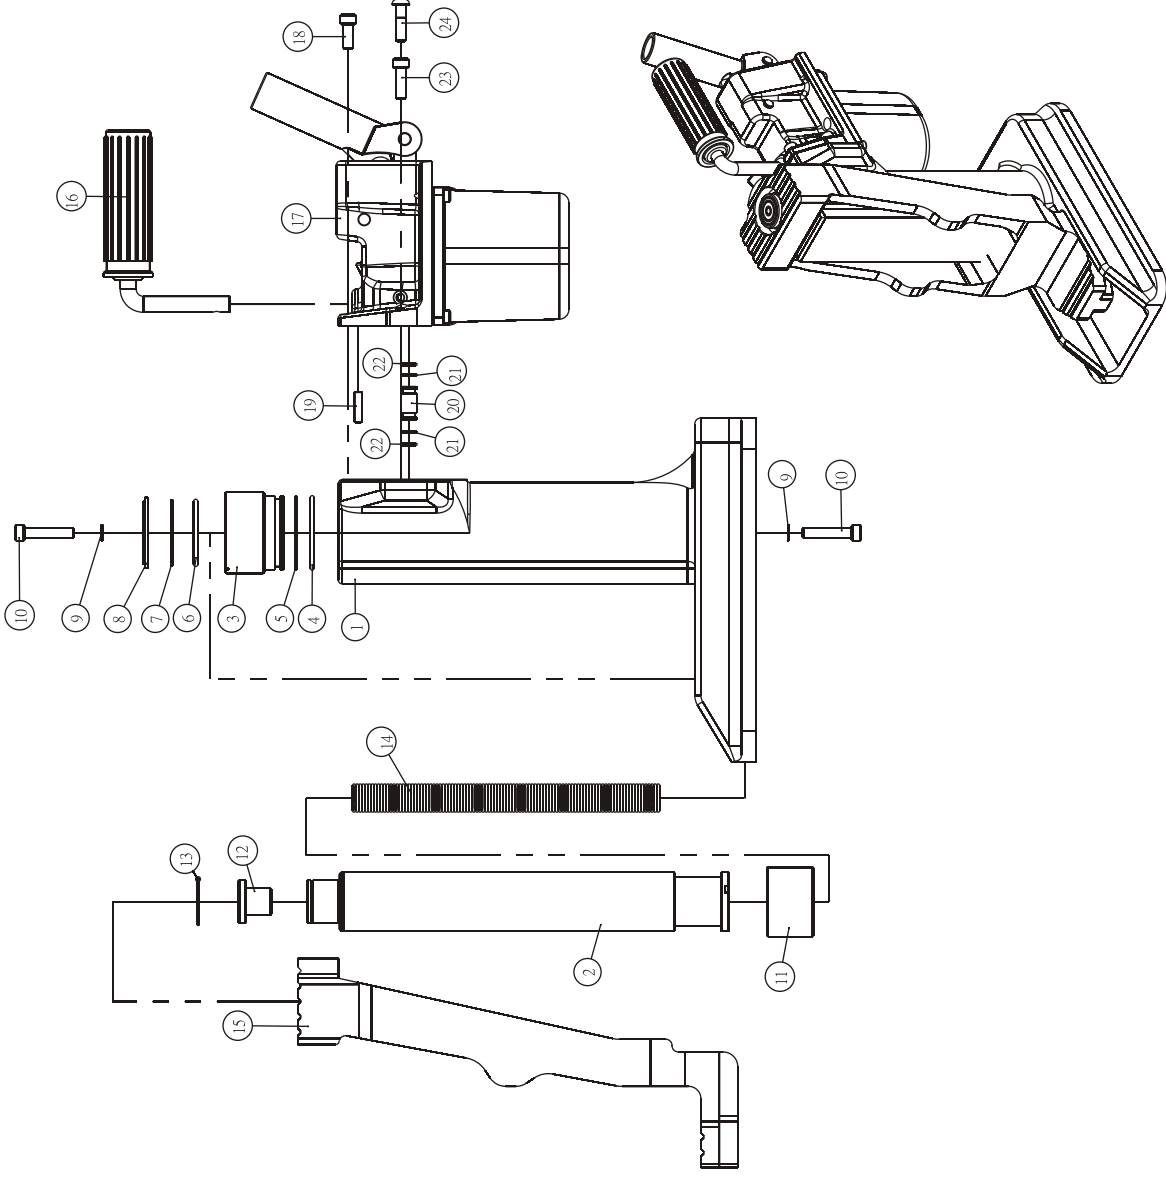

*修理包

Item	Description	Q'ty	Part No.
1	body	1	DERVE011-A01
2	plunger	1	DERVE011-A07
3	stop ring	1	DERVE011-A08
4	O-ring	1	XBG055-NOK
5	back-up ring	1	XGG055
6	O-ring	1	XBPO48-NOK
7	back-up ring	1	XGP048
8	dust ring	1	XDSD-48
9	cu washer	2	XWC13-8-1T
10	bolt	2	XNCAPM08-40
11	copper liner	1	DERVE011-A19
12	saddle	1	XKA-SRC-10
13	C type ring	1	XAS-35
14	spring assembly	1	XFP23A-248
15	toe	1	DERVE011-A04
16	handle	1	DERVE011-A-A2
17	pump assembly	1	DERVE011-A-A1
18	bolt	2	XNCAPM08-20
19	bolt	1	XNSETM06-20
20	plug	1	DERVE011-A10
21	back-up ring	2	XGP010
22	O-ring	2	XBPO10-NOK
23	bolt	1	XNCAPM08-25
24	bolt	1	XNBHM08-30

* repair kit

Item	Description	Q'ty	Part No.
1	pump assembly	1	DERVE011-A02
2	bolt	2	XNCAPM06-18
3	bolt	2	XNCAPM06-20
4	oil tank	1	DERVE011-A05
5	oil bag	1	DERVE011-A06
6	filter	1	SP392-B09
7	reflux against assembly	1	DERVE011-A-A5
8	safety valve	1	SP392-B03
9	bolt	2	XNSETM06-6
10	steel ball	2	XM3/16
11	outlet valve	1	DERVE011-A20
12	copper bolt	1	STH-B26
13	plug	2	XN1/4PT
14	spring	1	XF0.3-D7-D4-5L-4T
15	bolt	1	XNBHM04-06-SUS
16	O-ring	1	XBAS109
17	release valve	1	SP392-B06
18	C ring	6	XAS010
19	plug-3	1	DERVE011-A13
20	O-ring	1	XBPO18-NOK
21	back-up ring	1	XGP018
22	dust ring	1	XDDS1018
23	pump rod	1	DERVE011-A09
24	handle splint	2	DERVE011-A14
25	plug-2	1	DERVE011-A12
26	plug-1	1	DERVE011-A11
27	handle	1	DERVE011-A03
28	washer	1	DERVE011-A25
29	fixing frame	1	DERVE011-A24
30	steel ball	1	XM1/4