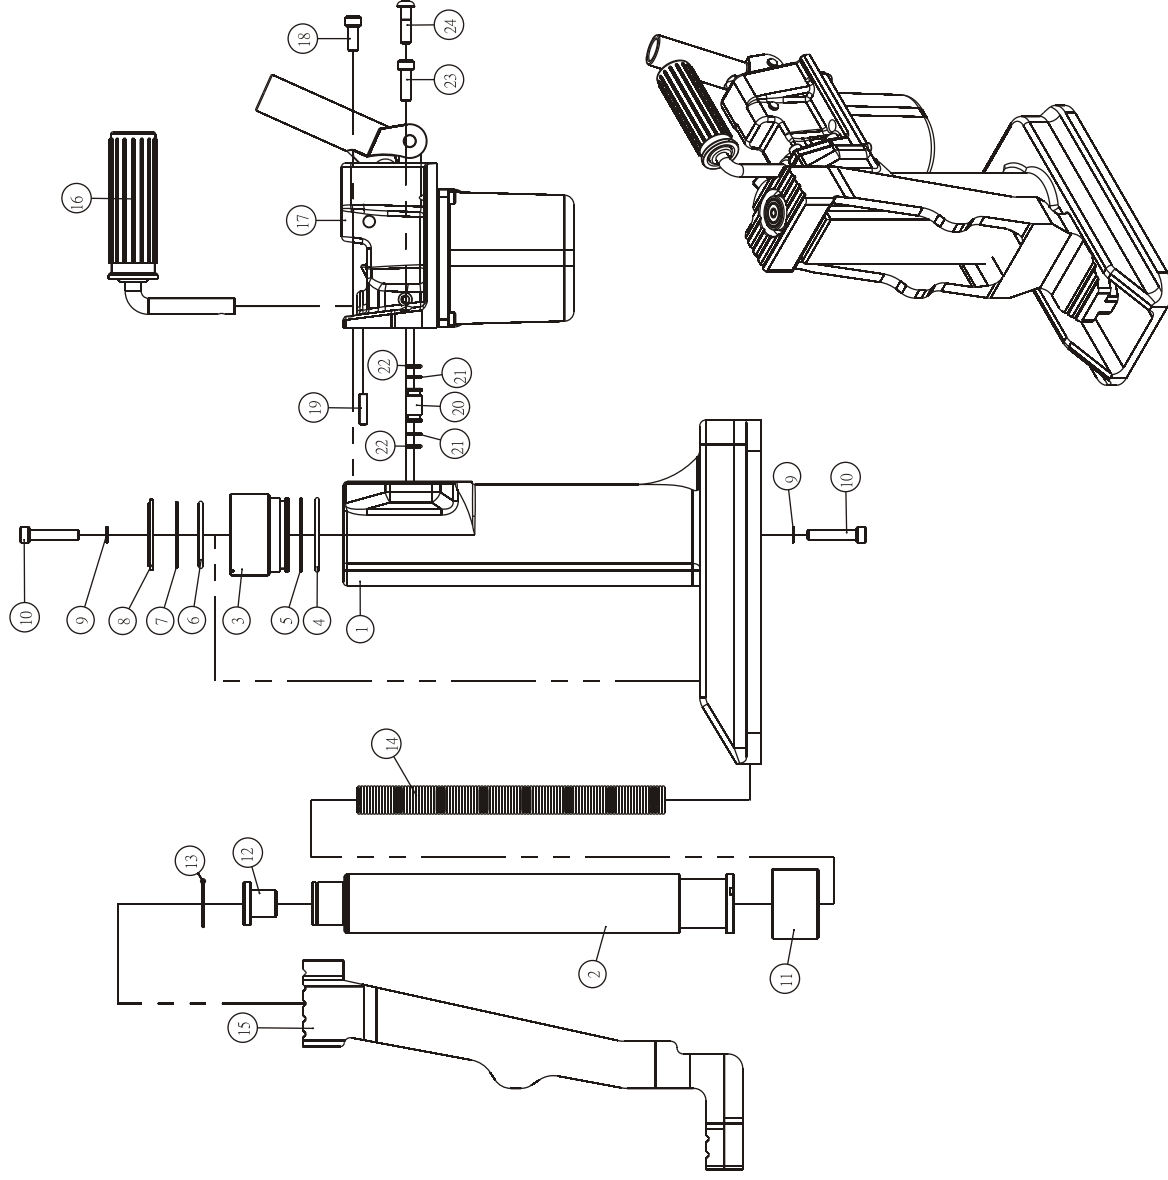

適用範圍：
手動液壓附爪起道機

編碼	品名	數量	品號
1	本體	1	DERVE011-A01
2	主軸	1	DERVE011-A07
3	上螺帽	1	DERVE011-A08
4	O型環	1	XBG055-NOK
5	背托環	1	XGG055
6	O型環	1	XBFO48-NOK
7	背托環	1	XGFP048
8	防塵罩	1	XDSD-48
9	銅華司	2	XWCI3-8-TT
10	CAP螺柱	2	XNCAPM08-40
11	銅襯	1	DERVE011-A19
12	墊塊	1	XKA-SRC-10
13	C型扣環	1	XAS-35
14	扁彈簧組	1	XFP23A-248
15	爪	1	DERVE011-A04
16	提把組	1	DERVE011-A-A2
17	油泵座組	1	SLJM10-A-A1
18	CAP螺柱	2	XNCAPM08-20
19	螺柱	1	XNSETM06-20
20	接桿	1	DERVE011-A10
21	背托環	2	XGFP010
22	O型環	2	XBFO10-NOK
23	螺柱	1	XNCAPM08-25
24	螺柱	1	XNBHM08-30

*修理包

Item	Description	Q'ty	Part No.
1	body	1	DERVE011-A01
2	plunger	1	DERVE011-A07
3	stop ring	1	DERVE011-A08
4	O-ring	1	XBG055-NOK
5	back-up ring	1	XGG055
6	O-ring	1	XBPO48-NOK
7	back-up ring	1	XGP048
8	dust ring	1	XDSD-48
9	cu washer	2	XWC13-8-1T
10	bolt	2	XNCAPM08-40
11	copper liner	1	DERVE011-A19
12	saddle	1	XKA-SRC-10
13	C type ring	1	XAS-35
14	spring assembly	1	XFP23A-248
15	toe	1	DERVE011-A04
16	handle	1	DERVE011-A-A2
17	pump assembly	1	DERVE011-A-A1
18	bolt	2	XNCAPM08-20
19	bolt	1	XNSETM06-20
20	plug	1	DERVE011-A10
21	back-up ring	2	XGP010
22	O-ring	2	XBPO10-NOK
23	bolt	1	XNCAPM08-25
24	bolt	1	XNBHM08-30

* repair kit

Item	Description	Q'ty	Part No.
1	pump assembly	1	DERVE011-A02
2	bolt	2	XNCAPM06-18
3	bolt	2	XNCAPM06-20
4	oil tank	1	DERVE011-A05
5	oil bag	1	DERVE011-A06
6	filter	1	SP392-B09
7	reflux against assembly	1	DERVE011-A-A5
8	safety valve	1	SP392-B03
9	bolt	2	XNSETM06-6
10	steel ball	2	XM3/16
11	outlet valve	1	DERVE011-A20
12	copper bolt	1	STH-B26
13	plug	2	XN1/4PT
14	spring	1	XF0.3-D7-D4-5L-4T
15	bolt	1	XNBHM04-06-SUS
16	O-ring	1	XBAS109
17	release valve	1	SP392-B06
18	C ring	6	XAS010
19	plug-3	1	DERVE011-A13
20	O-ring	1	XBPO18-NOK
21	back-up ring	1	XGP018
22	dust ring	1	XDDS1018
23	pump rod	1	DERVE011-A09
24	handle splint	2	DERVE011-A14
25	plug-2	1	DERVE011-A12
26	plug-1	1	DERVE011-A11
27	handle	1	DERVE011-A03
28	washer	1	DERVE011-A25
29	fixing frame	1	DERVE011-A24
30	steel ball	1	XM1/4