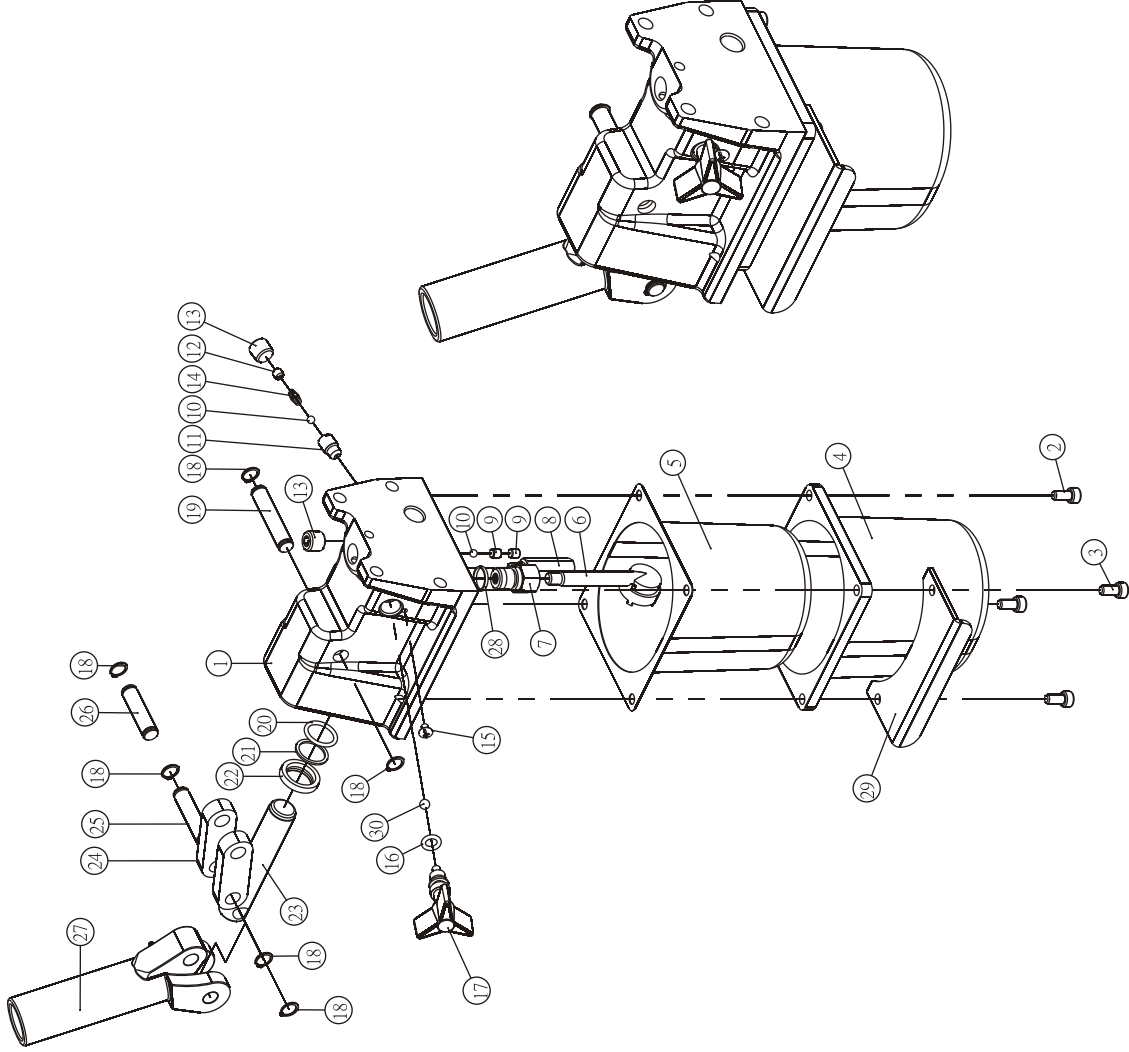

*修理包

Item	Description	Q'ty	Part No.
1	body	1	DERVE011-A01
2	plunger	1	DERVE011-A07
3	stop ring	1	DERVE011-A08
4	O-ring	1	XBG055-NOK
5	back-up ring	1	XGG055
6	O-ring	1	XBPO48-NOK
7	back-up ring	1	XGP048
8	dust ring	1	XDSD-48
9	cu washer	2	XWC13-8-1T
10	bolt	2	XNCAPM08-40
11	copper liner	1	DERVE011-A19
12	saddle	1	XKA-SRC-10
13	C type ring	1	XAS-35
14	spring assembly	1	XFP23A-248
15	toe	1	DERVE011-A04
16	handle	1	DERVE011-A-A2
17	pump assembly	1	DERVE011-A-A1
18	bolt	2	XNCAPM08-20
19	bolt	1	XNSETM06-20
20	plug	1	DERVE011-A10
21	back-up ring	2	XGP010
22	O-ring	2	XBPO10-NOK
23	bolt	1	XNCAPM08-25
24	bolt	1	XNBHM08-30

* repair kit

Item	Description	Q'ty	Part No.
1	pump assembly	1	DERVE011-A02
2	bolt	2	XNCAPM06-18
3	bolt	2	XNCAPM06-20
4	oil tank	1	DERVE011-A05
5	oil bag	1	DERVE011-A06
6	filter	1	SP392-B09
7	reflux against assembly	1	DERVE011-A-A5
8	safety valve	1	SP392-B03
9	bolt	2	XNSETM06-6
10	steel ball	2	XM3/16
11	outlet valve	1	DERVE011-A20
12	copper bolt	1	STH-B26
13	plug	2	XN1/4PT
14	spring	1	XF0.3-D7-D4-5L-4T
15	bolt	1	XNBHM04-06-SUS
16	O-ring	1	XBAS109
17	release valve	1	SP392-B06
18	C ring	6	XAS010
19	plug-3	1	DERVE011-A13
20	O-ring	1	XBPO18-NOK
21	back-up ring	1	XGP018
22	dust ring	1	XDDS1018
23	pump rod	1	DERVE011-A09
24	handle splint	2	DERVE011-A14
25	plug-2	1	DERVE011-A12
26	plug-1	1	DERVE011-A11
27	handle	1	DERVE011-A03
28	washer	1	DERVE011-A25
29	fixing frame	1	DERVE011-A24
30	steel ball	1	XM1/4