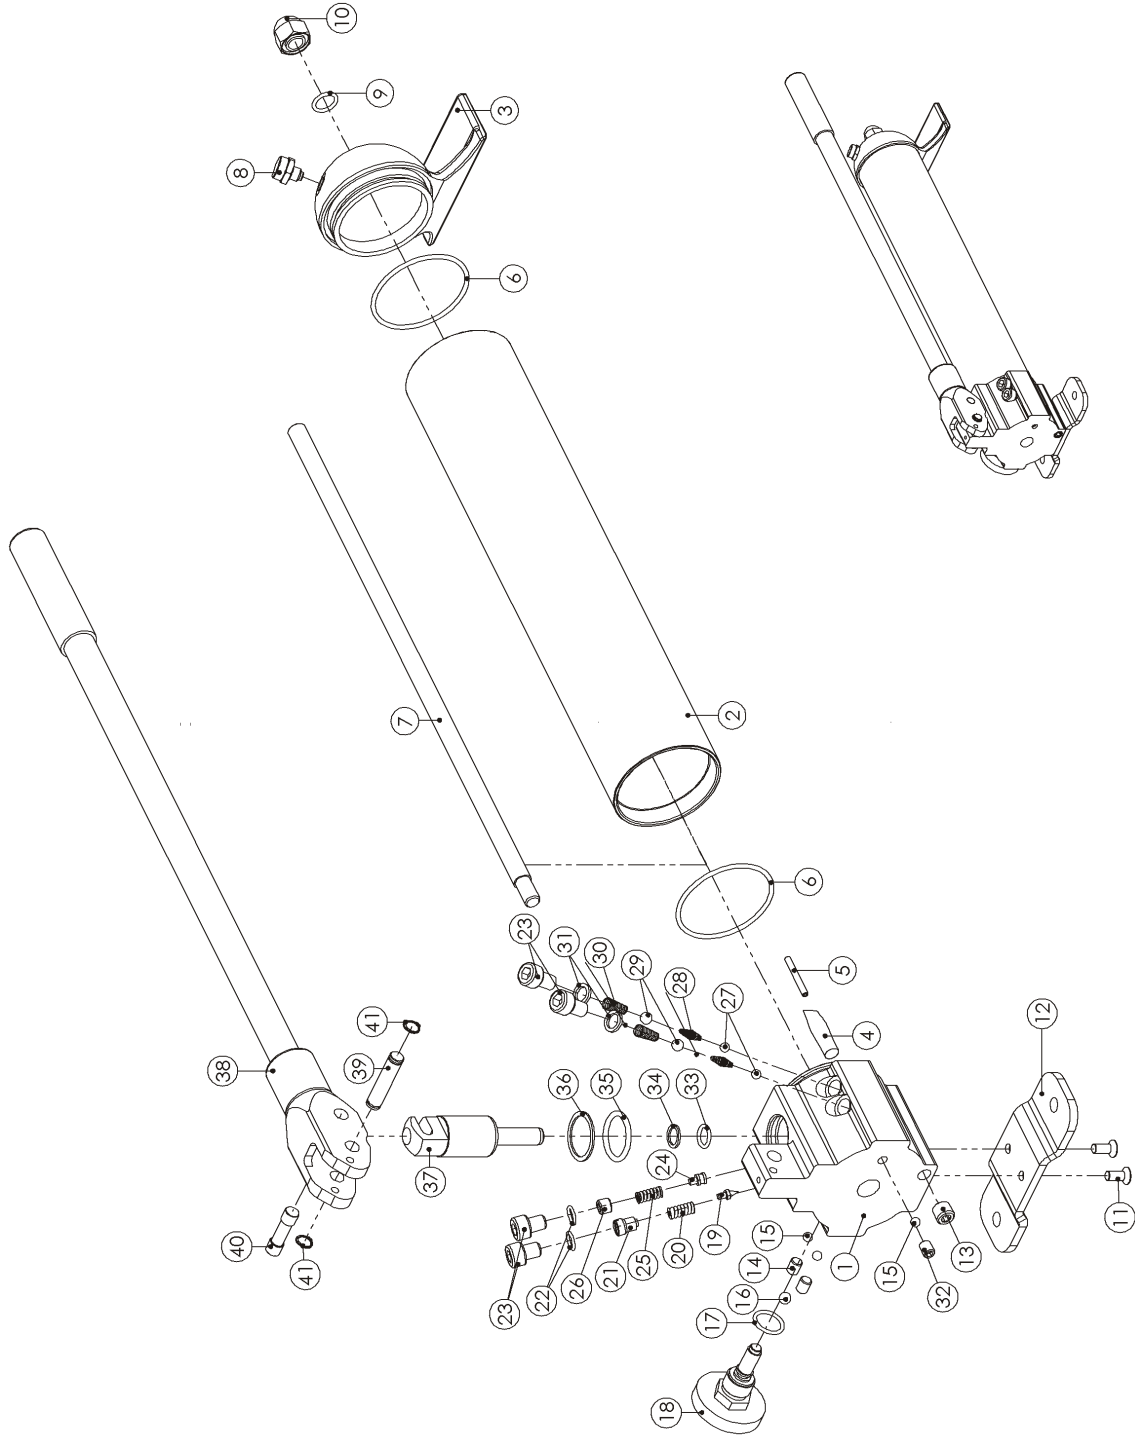

編號	品名	數量	品號
1	油路本體	1	SPHA1500-A01
2	油箱	1	SPHA1500-A04
3	尾蓋	1	SPHA1500-A05
4	濾網	1	XLD10-45
5	彈簧銷	1	XA4-45
6	O型環	2	XB3065
7	油箱螺絲	1	SPHA1500-A06
8	入油螺絲組	1	SPH1200-BA9
9	O型環	1	XBP015
10	油箱帽	1	SPHA1500-A07
11	皿型螺絲	2	XNEM06-12-N
12	油路繩網架	1	SPHH1612-A07
13	塞頭	1	XN-PT1/8-N
14	螺絲	2	XNSETM08-08-N
15	鋼珠	3	XM1/4-G10
16	鋼珠	1	XM1/4-G10
17	O型環	1	XBAS115
18	洩壓閥組	1	SPH1200-BA8
19	安全閥公	1	SD20-B06
20	高壓安全閥彈簧	1	XF2-d3.9-17.5L-6T=
21	安全閥調整螺絲	1	SPH1200-A18
22	O型環	2	XBP010
23	螺絲	4	XNCAPM10-12-N
24	安全閥珠網	2	SPH1200-A09-B
25	彈簧	1	XF1-D8-22L-8T
26	入口螺絲	1	XNSETM10-8L
27	鋼珠	2	XM5-G10
28	彈簧	2	XF0.3-D4.3-D6.3-19L-19T
29	鋼珠	2	XM5/16-G10
30	彈簧	2	XF0.4-D6-D8-18L-12T
31	銅華司	2	XWCL16-10-1T
32	螺絲	1	XNSETM08-12-N
33	O型環	1	XBP012
34	背托環	1	XGP012
35	O型環	1	XBP028
36	背托環	1	XGP028
37	油泵軸組	1	SPH1200-BA1
38	搖柄	1	SPHA1500-A02
39	搖柄插銷	1	SPH1200-A12
40	油泵軸插銷	1	SPHA1500-A09
41	C型打環	2	XAS10

\* 修理包

Item	Description	Q'ty	Part.No.
1	body	1	SPHA1500-A01
2	oil tank	1	SPHA1500-A04
3	bottom cover	1	SPHA1500-A05
4	filter net	1	XLD10-45
5	spring pin	1	XA4-45
6	O-ring	2	XB3065
7	bolt of cranking bar	1	SPHA1500-A06
8	oil bung	1	SPH1200-BA9
9	O-ring	1	XBP015
10	oil nut	1	SPHA1500-A07
11	bolt	2	XNFM06-12-N
12	base	1	SPHH1612-A07
13	bolt	1	XN-PT178-N
14	O-ring	2	XNSETM08-08-N
15	steel ball	3	XMI4-G10
16	steel ball	1	XMI4-G10
17	O-ring	1	XBAS115
18	pressure relief	1	SPH1200-BA8
19	high pressure steel ball sheath	1	SD20-B06
20	high pressure spring	1	XF2-d3.9-17.5L-6T=
21	bolt	1	SPH1200-A18
22	O-ring	2	XBP010
23	bolt	4	XNCAPM10-12-N
24	steel ball sheath	2	SPH1200-A09-B
25	spring	1	XF1-D8-22L-8T
26	bolt	1	XNSETM10-8L
27	bolt	2	XMS-G10
28	steel ball	2	XF0.3-D4.3-D6.3-19L-19T
29	spring	2	XMS/16-G10
30	steel ball	2	XF0.4-D6-D8-18L-12T
31	spring	2	XWC16-10-1T
32	cu washer	1	XNSETM08-12-N
33	bolt	1	XBP012
34	O-ring	1	XGF012
35	back-up ring	1	XBP028
36	back-up ring	1	XGF028
37	O-ring	1	SPH1200-BA1
38	back-up ring	1	SPHA1500-A02
39	plunger assembly	1	SPH1200-A12
40	rocker bar	1	SPHA1500-A09
41	bolt of oil pump	2	XAS10